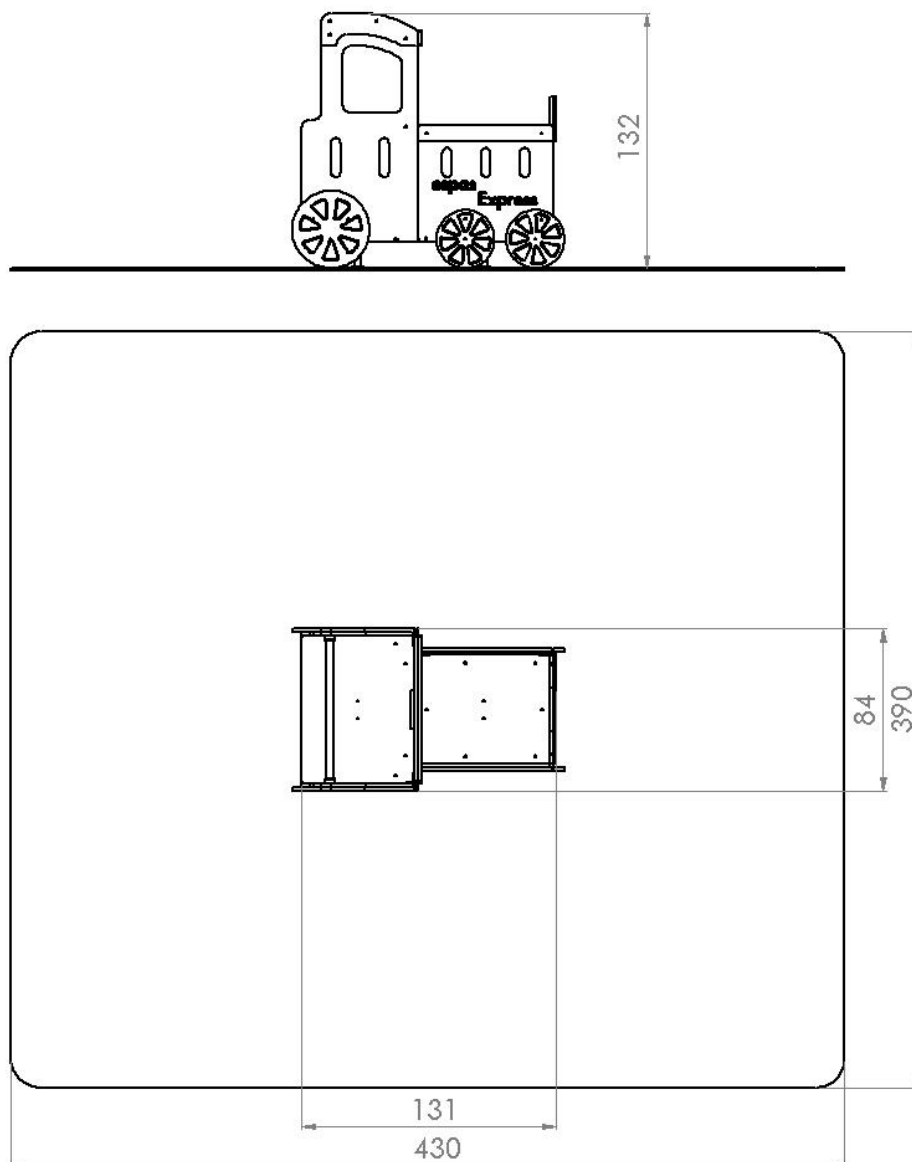

Bezeichnung: espas Express Lok

Geprüft und gefertigt nach: DIN EN 1176

Artikel-Nr.: H335H10

Material:

- HDPE-Platten
- Abdeckkappen aus hochwertigem recyceltem Polyethylen, welches UV-beständig, 100% durchgefärbt und Recyclbar ist
- alle Verbindungen in Stahl feuerverzinkt

Einsatzorte: Schulen, öffentliche Spielplätze, Parks und Kindertageseinrichtungen

Abmessungen:	84cm breit, 131cm lang, 132cm hoch
Freie Fallhöhe:	< 100
Aufprallfläche:	430 x 390 cm

Übersicht

Maße in cm