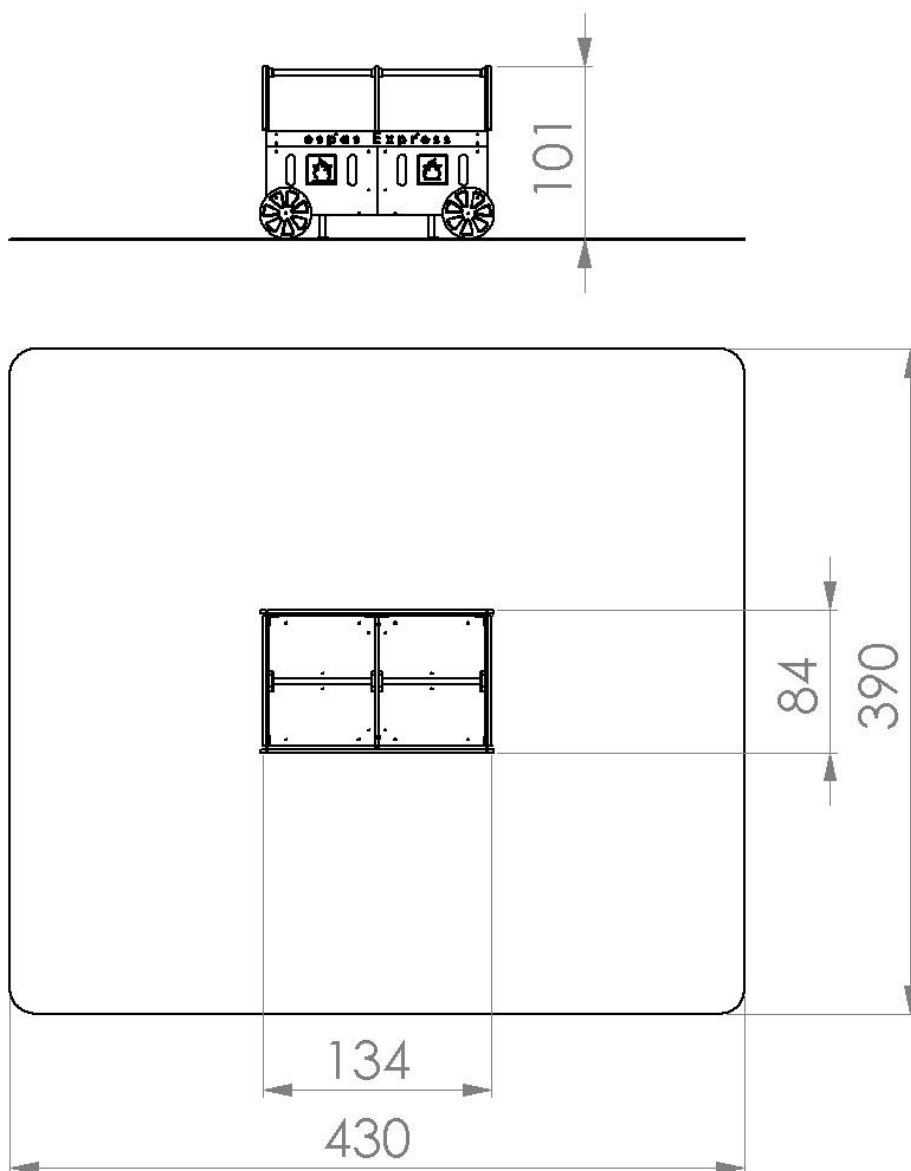

Bezeichnung: espas Express Tankwagen

Geprüft und gefertigt nach: DIN EN 1176

Artikel-Nr.: H335H11

Material:

- HDPE-Platten
- Abdeckkappen aus hochwertigem recyceltem Polyethylen, welches UV-beständig, 100% durchgefärbt und Recyclbar ist
- Alle Verbindungen in Stahl feuerverzinkt

Einsatzorte: Schulen, öffentliche Spielplätze, Parks und Kindertageseinrichtungen

Abmessungen: 84cm breit, 134cm lang, 101cm hoch
Freie Fallhöhe: < 100
Aufprallfläche: 430 x 390 cm

Maße in cm