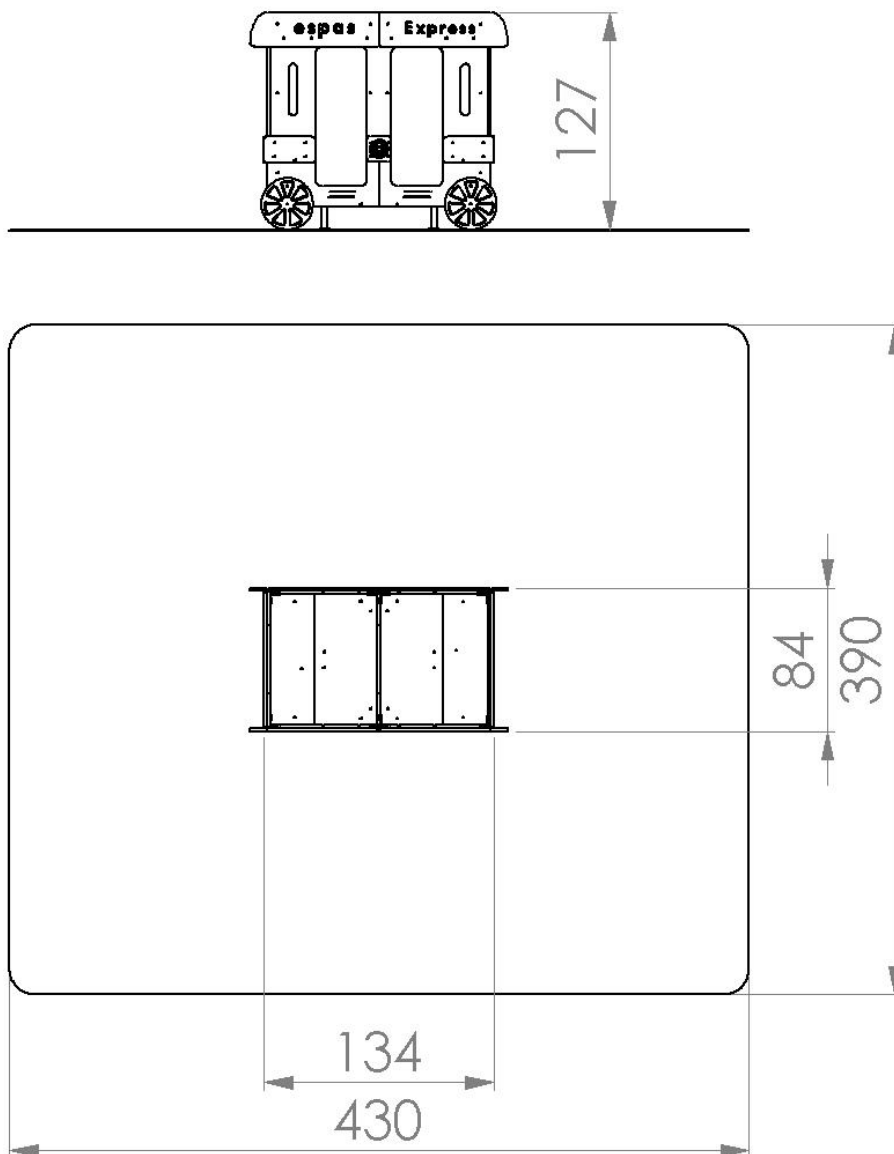

**Bezeichnung:** espas Express Wagen mit Dach

**Geprüft und gefertigt nach:** DIN EN 1176

**Artikel-Nr.:** H335H13

**Material:**

- HDPE-Platten
- Abdeckkappen aus hochwertigem recyceltem Polyethylen, welches UV-beständig, 100% durchgefärbt und Recyclbar ist
- Alle Verbindungen in Stahl feuerverzinkt

**Einsatzorte:** Schulen, öffentliche Spielplätze, Parks und Kindertageseinrichtungen

<b>Abmessungen:</b>	84cm breit, 134cm lang, 127cm hoch
<b>Freie Fallhöhe:</b>	< 100cm
<b>Aufprallfläche:</b>	430 x 390 cm

Maße in cm