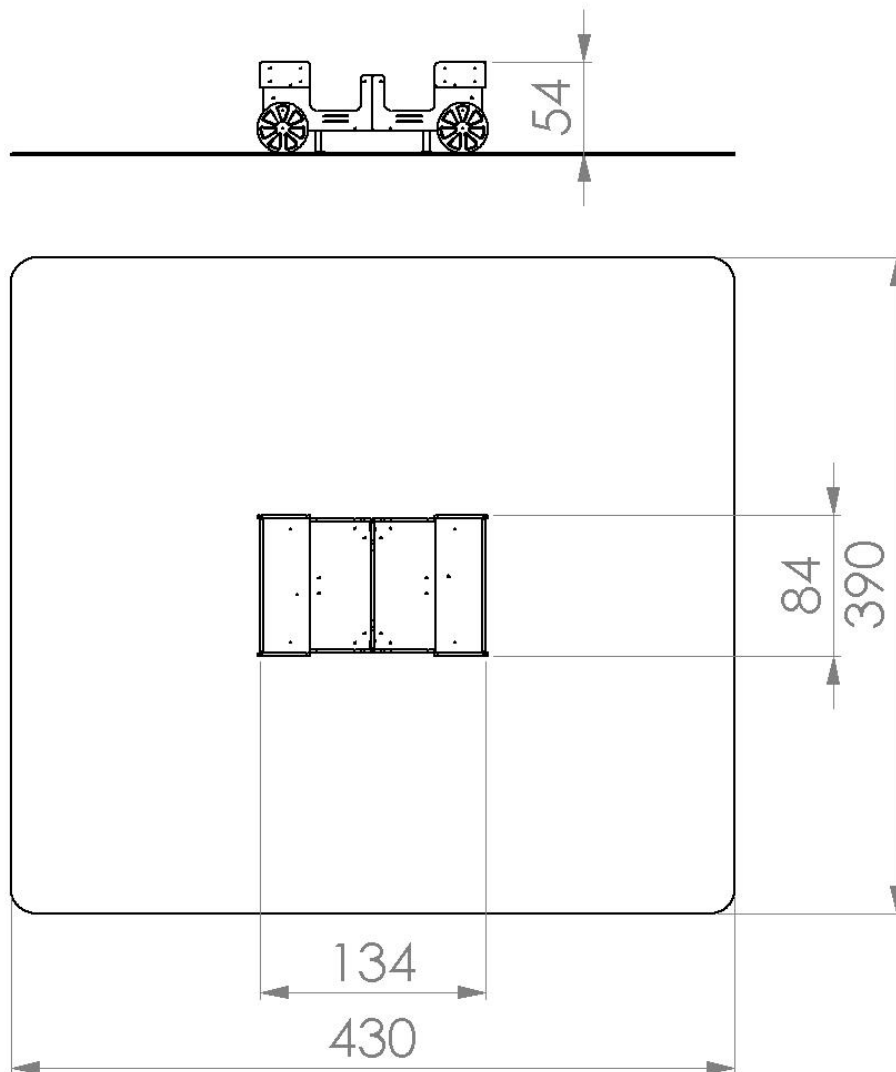

| | |
|------------------------------------|---|
| Bezeichnung: | espas Express Wagen ohne Dach |
| Geprüft und gefertigt nach: | DIN EN 1176 |
| Artikel-Nr.: | H335H12 |
| Material: | <ul style="list-style-type: none">- HDPE-Platten- Abdeckkappen aus hochwertigem recyceltem Polyethylen, welches UV-beständig, 100% durchgefärbt und Recyclbar ist- Alle Verbindungen in Stahl feuerverzinkt |
| Einsatzorte: | Schulen, öffentliche Spielplätze, Parks und Kindertageseinrichtungen |
| Abmessungen: | 84cm breit, 134cm lang, 54cm hoch |
| Freie Fallhöhe: | < 100cm |
| Aufprallfläche: | 430 x 390 cm |

Übersicht:

Maße in cm