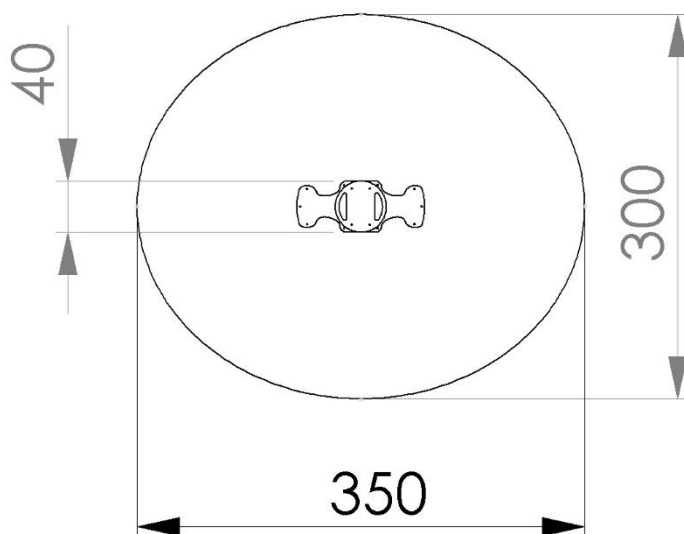

Bezeichnung:	espas Federspiel Fiorellino 2-sitzig
Geprüft und gefertigt nach:	DIN EN 1176-1
Artikel-Nr.:	H101HP80
Material.:	HDPE Platten
Bestehend aus:	1 vormontiertes Federtier
Freie Fallhöhe:	< 60cm
Maße (Länge, Breite, Höhe):	ca. 100cm, 40cm, 55cm
Aufprallfläche:	350 x 300cm (ca. 8m ²)
Fundamente:	1 Fundamente 60 x 60 x 30cm Ca. 0,1m ³ C25/30 CX2/XF1

Maße in cm