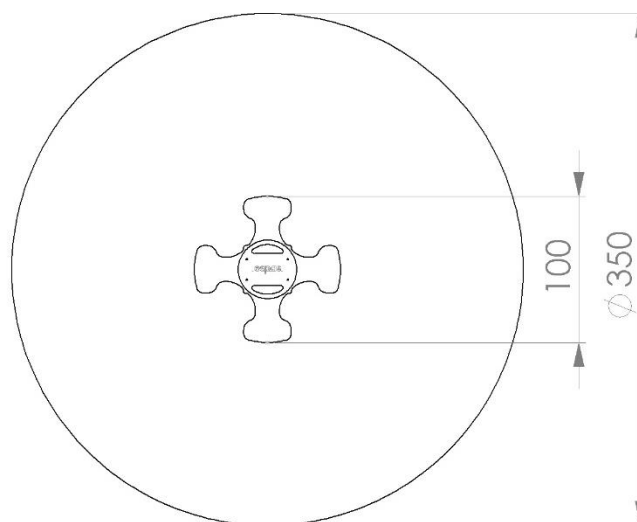

Bezeichnung:	espas Federspiel Fiorellino 4-sitzig
Geprüft und gefertigt nach:	DIN EN 1176-1
Artikel-Nr.:	H100HP80
Material.:	HDPE Platten
Bestehend aus:	1 vormontiertes Federtier
Freie Fallhöhe:	< 60cm
Maße (Länge, Breite, Höhe):	ca. 100cm, 100cm, 55cm
Aufprallfläche:	Ø350 (ca. 9,6m ²)
Fundamente:	1 Fundamente 60 x 60 x 30cm Ca. 0,1m ³ C25/30 CX2/XF1

Maße in cm