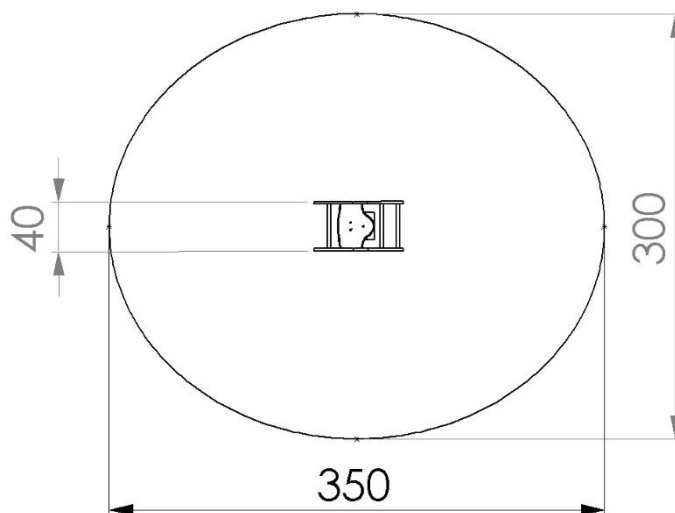

<b>Bezeichnung:</b>	espas Federspiel Fisch
<b>Geprüft und gefertigt nach:</b>	DIN EN 1176-1
<b>Artikel-Nr.:</b>	H121PE80
<b>Material.:</b>	<ul style="list-style-type: none"><li>- HDPE Platten</li><li>- Stahlrohr feuerverzinkt</li></ul>
<b>Bestehend aus:</b>	1 vormontiertes Federtier
<b>Freie Fallhöhe:</b>	< 50cm
<b>Maße (Länge, Breite, Höhe):</b>	ca. 68cm, 40cm, 90cm
<b>Aufprallfläche:</b>	350 x 300cm (ca. 8m <sup>2</sup> )
<b>Fundamente:</b>	1 Fundamente 60 x 60 x 30cm Ca. 0,1m <sup>3</sup> C25/30 CX2/XF1

Maße in cm