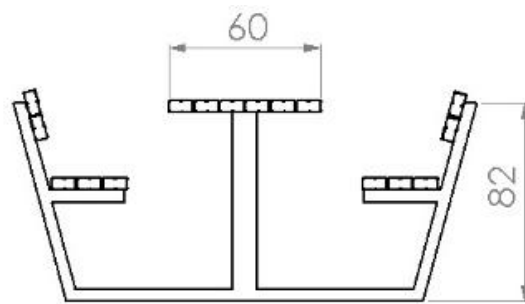

- Bezeichnung:** espas Sitzgruppe Augsburg
- Artikel-Nr.:** H214M10
- Material.:**
- Beplankung Douglasien Holz  
100x50mm
  - Grundgestell aus dickwandigem  
Stahlprofi 50x100mm und  
100x100mm, feuerverzinkt
  - Alle Verbindungen in Stahl  
feuerverzinkt
- Lieferumfang:** wird zerlegt geliefert, inkl. Bodenanker
- Zusatz:** Pulverbeschichtung wahlweise in Rot  
oder Anthrazit

**Abmessung:**

Maße in cm