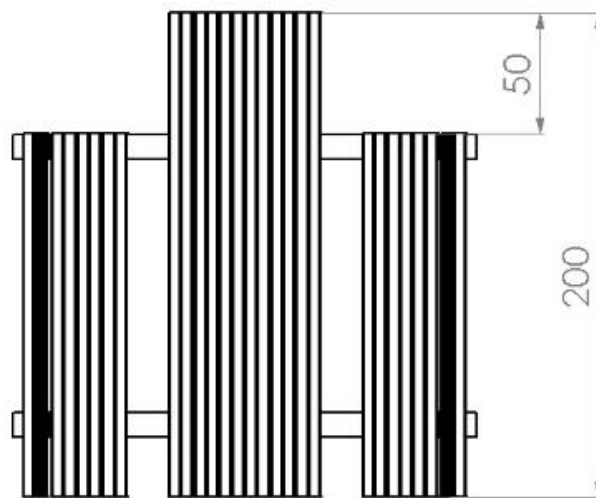

- Bezeichnung:** espas Sitzgruppe Augsburg
- Artikel-Nr.:** H214M10
- Material.:**
- Beplankung Douglasien Holz  
100x50mm
  - Grundgestell aus dickwandigem  
Stahlprofi 50x100mm und  
100x100mm, feuerverzinkt
  - Alle Verbindungen in Stahl  
feuerverzinkt
- Lieferumfang:** wird zerlegt geliefert, inkl. Bodenanker
- Zusatz:** Pulverbeschichtung wahlweise in Rot  
oder Anthrazit

**Abmessung:**

Maße in cm