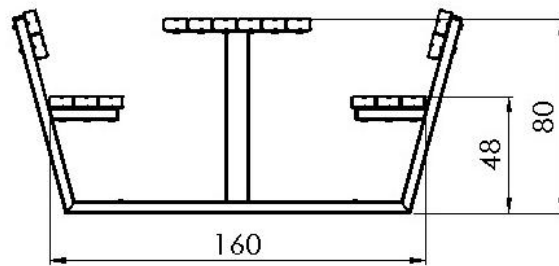

- Bezeichnung:** espas Sitzgruppe Bremen
- Artikel-Nr.:** H212M10
- Material.:**
- Beplankung Douglasien Holz 100x50mm
 - Grundgestell aus dickwandigem Stahlprofi 50x100mm und 100x100mm, feuerverzinkt
 - Alle Verbindungen in Stahl feuerverzinkt
- Lieferumfang:** wird zerlegt geliefert, inkl. Bodenanker
- Zusatz:** Pulverbeschichtung wahlweise in Rot oder Anthrazit

Abmessung:

Maße in cm