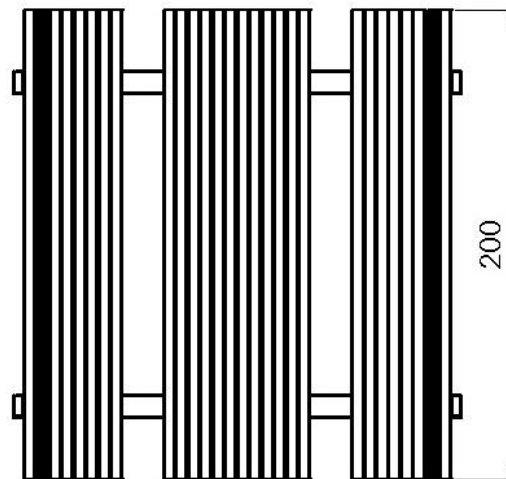

- Bezeichnung:** espas Sitzgruppe Bremen
- Artikel-Nr.:** H212M10
- Material.:**
- Beplankung Douglasien Holz 100x50mm
 - Grundgestell aus dickwandigem Stahlprofi 50x100mm und 100x100mm, feuerverzinkt
 - Alle Verbindungen in Stahl feuerverzinkt
- Lieferumfang:** wird zerlegt geliefert, inkl. Bodenanker
- Zusatz:** Pulverbeschichtung wahlweise in Rot oder Anthrazit

Abmessung:

Maße in cm