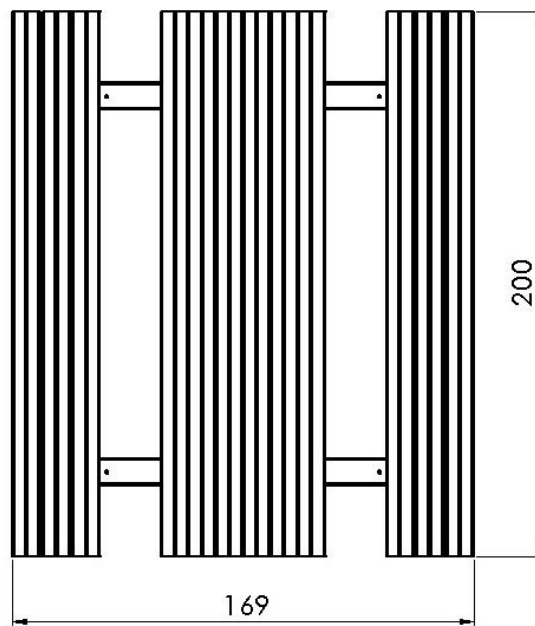

- Bezeichnung:** espas Sitzgruppe Hannover
- Artikel-Nr.:** H208M10
- Material.:**
- Beplankung Douglasien Holz 100x50mm
  - Grundgestell aus dickwandigem Stahlprofi 50x100mm und 100x100mm, feuerverzinkt
  - Alle Verbindungen in Stahl feuerverzinkt
- Lieferumfang:** wird zerlegt geliefert, inkl. Bodenanker
- Zusatz:** Pulverbeschichtung wahlweise in Rot oder Anthrazit

**Abmessung:**

Maße in cm