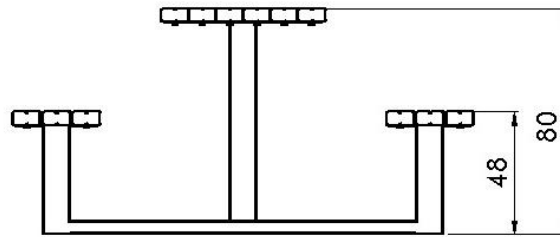

- Bezeichnung:** espas Sitzgruppe Hannover
- Artikel-Nr.:** H208M10
- Material.:**
- Beplankung Douglasien Holz 100x50mm
  - Grundgestell aus dickwandigem Stahlprofi 50x100mm und 100x100mm, feuerverzinkt
  - Alle Verbindungen in Stahl feuerverzinkt
- Lieferumfang:** wird zerlegt geliefert, inkl. Bodenanker
- Zusatz:** Pulverbeschichtung wahlweise in Rot oder Anthrazit

**Abmessung:**

Maße in cm