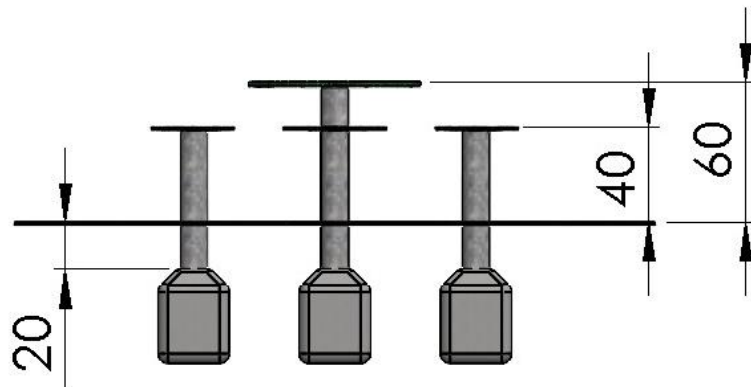

Bezeichnung:	espas Sitzgruppe Kleeblatt
Artikel-Nr.:	H312S81
Material.:	<ul style="list-style-type: none">- Standpfosten feuerverzinkt Ø114- HDPE-Platte- Alle Verbindungen in Stahl feuerverzinkt
Einsatzorte:	Schulen, öffentliche Spielplätze, Parks und Kindertageseinrichtungen
Abmessung:	Tischhöhe 60cm Sitzhöhe 40cm
Fundamente:	5 Fundament 30 x 30 x 40cm Ca. 0,2m ³ C25/30 CX2/XF1

Übersicht

Maße in cm