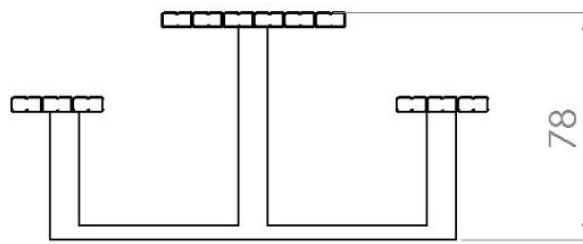

**Bezeichnung:** espas Sitzgruppe Wolfsburg

**Artikel-Nr.:** H215M10

**Material.:**

- Beplankung Douglasien Holz 100x50mm
- Grundgestell aus dickwandigem Stahlprofi 50x100mm und 100x100mm
- Alle Verbindungen in Stahl feuerverzinkt

**Lieferumfang:** wird zerlegt geliefert, inkl. Bodenanker

**Zusatz:** Pulverbeschichtung wahlweise in Rot oder Anthrazit

**Abmessung:**

Maße in cm