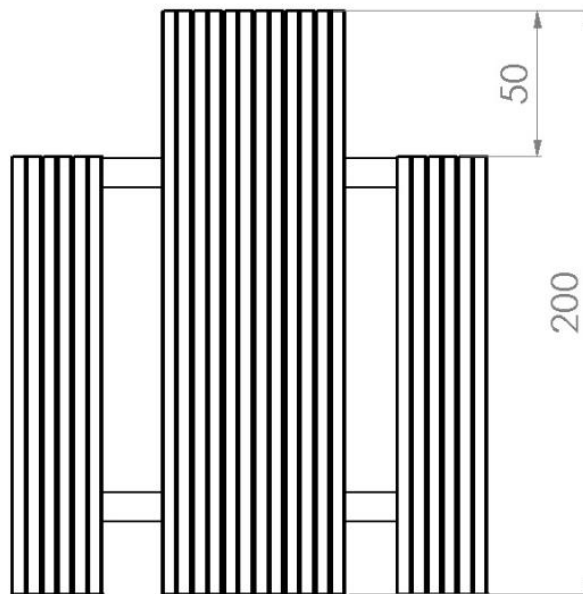

**Bezeichnung:** espas Sitzgruppe Wolfsburg

**Artikel-Nr.:** H215M10

**Material.:**

- Beplankung Douglasien Holz 100x50mm
- Grundgestell aus dickwandigem Stahlprofi 50x100mm und 100x100mm
- Alle Verbindungen in Stahl feuerverzinkt

**Lieferumfang:** wird zerlegt geliefert, inkl. Bodenanker

**Zusatz:** Pulverbeschichtung wahlweise in Rot oder Anthrazit

**Abmessung:**

Maße in cm