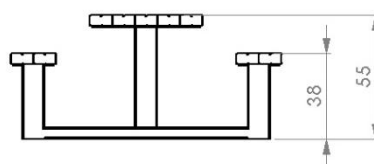

Bezeichnung: espas Sitzgruppe mini Hannover

Artikel-Nr.: H210M10

Material.:

- Grundgestell aus dickwandigem Stahlprofi 100x100mm
- Beplankung Douglasien Holz 100x50mm
- Alle Verbindungen in Stahl feuerverzinkt

Abmessung:

Maße in cm