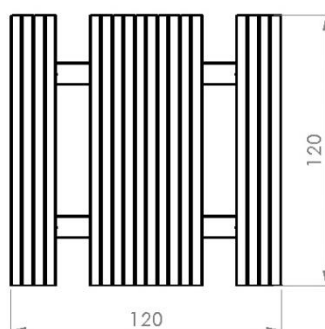

Bezeichnung: espas Sitzgruppe mini Hannover

Artikel-Nr.: H210M10

Material.:

- Grundgestell aus dickwandigem Stahlprofi 100x100mm
- Beplankung Douglasien Holz 100x50mm
- Alle Verbindungen in Stahl feuerverzinkt

Abmessung:

Maße in cm