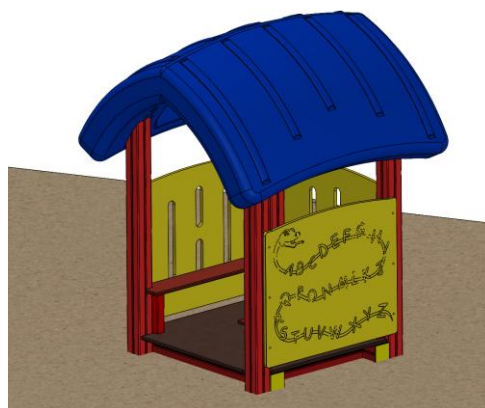

Abbildung ist beispielhaft und kann in der Farbe vom Original abweichen

- Bezeichnung:** espas Spielhaus (zum Aufstellen)
- Geprüft und gefertigt nach:** DIN EN 1176
- Artikel-Nr.:** H106H60  
H106S60  
H106R60  
H106A60
- Material.:** wahlweise einsetzbar:
- kesseldruckimprägniertes kerngetrenntes Fichtenholz 100x100 mm
  - Stahlprofil feuerverzinkt 100 x 100 x 3mm
  - Recyclingmaterial 100 x 100 mm
  - Aluminiumprofil 100 x 100 mm  
farbig pulverbeschichtet, wahlweise: Rot oder Anthrazit
  - HDPE-Platten
  - Dach, Zaunfelder und Abdeckkappen aus hochwertigem recyceltem Polyethylen, welches UV-beständig, 100% durchgefärbt und recycelbar ist
  - Alle Verbindungen in Stahl feuerverzinkt

<b>Einsatzorte:</b>	Schulen, öffentliche Spielplätze, Parks und Kindertageseinrichtungen
<b>Abmessungen:</b>	144cm breit, 148cm lang, 188cm hoch
<b>Freie Fallhöhe:</b>	< 60 cm
<b>Aufprallfläche:</b>	410 x 410 cm
<b>Wichtig:</b>	Bodenbefestigung nicht im Lieferumfang enthalten

Maße in cm

## Mögliche Varianten mit Aufpreis

Zaunfeld Uhr

Zaunfeld ABC

Zaunfeld Labyrinth

Gemischte Zaunfelder