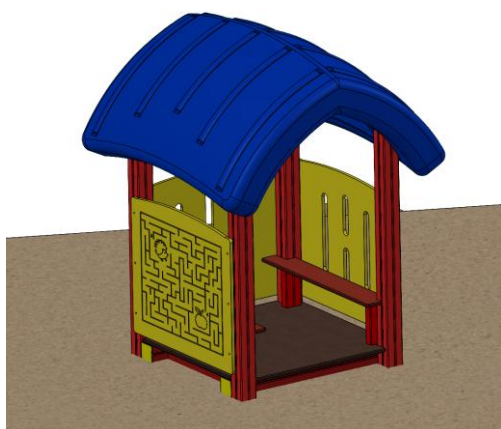

Abbildung ist beispielhaft und kann in der Farbe vom Original abweichen

- Bezeichnung:** espas Spielhaus (zum Aufstellen)
- Geprüft und gefertigt nach:** DIN EN 1176
- Artikel-Nr.:** H106H60  
H106S60  
H106R60  
H106A60
- Material.:** wahlweise einsetzbar:
- kesseldruckimprägniertes kerngetrenntes Fichtenholz 100x100 mm
  - Stahlprofil feuerverzinkt 100 x 100 x 3mm
  - Recyclingmaterial 100 x 100 mm
  - Aluminiumprofil 100 x 100 mm  
farbig pulverbeschichtet, wahlweise: Rot oder Anthrazit
  - HDPE-Platten
  - Dach, Zaunfelder und Abdeckkappen aus hochwertigem recyceltem Polyethylen, welches UV-beständig, 100% durchgefärbt und recycelbar ist
  - Alle Verbindungen in Stahl feuerverzinkt

<b>Einsatzorte:</b>	Schulen, öffentliche Spielplätze, Parks und Kindertageseinrichtungen
<b>Abmessungen:</b>	144cm breit, 148cm lang, 188cm hoch
<b>Freie Fallhöhe:</b>	< 60 cm
<b>Aufprallfläche:</b>	410 x 410 cm
<b>Wichtig:</b>	Bodenbefestigung nicht im Lieferumfang enthalten

## Mögliche Varianten mit Aufpreis

Zaunfeld Uhr

Zaunfeld ABC

Zaunfeld Labyrinth

Gemischte Zaunfelder