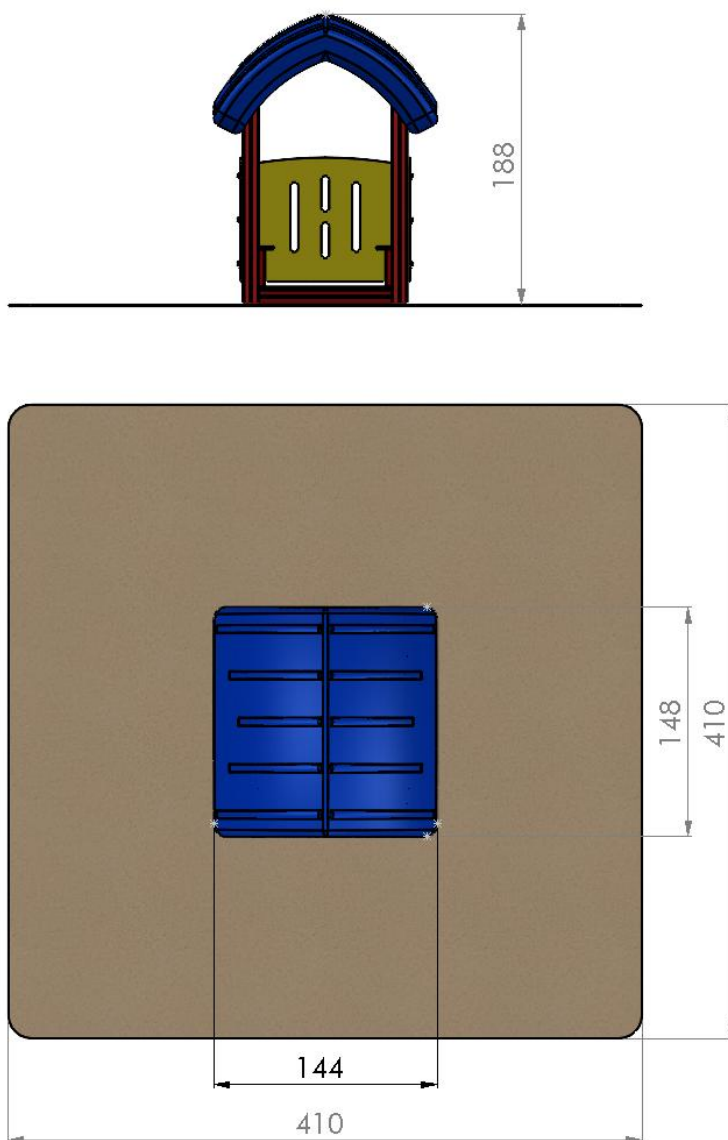

Abbildung ist beispielhaft und kann in der Farbe vom Original abweichen

- Bezeichnung:** espas Spielhaus (zum Aufstellen)
- Geprüft und gefertigt nach:** DIN EN 1176
- Artikel-Nr.:** H106H60  
H106S60  
H106R60  
H106A60
- Material.:** wahlweise einsetzbar:
- kesseldruckimprägniertes kerngetrenntes Fichtenholz 100x100 mm
  - Stahlprofil feuerverzinkt 100 x 100 x 3mm
  - Recyclingmaterial 100 x 100 mm
  - Aluminiumprofil 100 x 100 mm  
farbig pulverbeschichtet, wahlweise: Rot oder Anthrazit
  - HDPE-Platten
  - Dach, Zaunfelder und Abdeckkappen aus hochwertigem recyceltem Polyethylen, welches UV-beständig, 100% durchgefärbt und recycelbar ist
  - Alle Verbindungen in Stahl feuerverzinkt

<b>Einsatzorte:</b>	Schulen, öffentliche Spielplätze, Parks und Kindertageseinrichtungen
<b>Abmessungen:</b>	144cm breit, 148cm lang, 188cm hoch
<b>Freie Fallhöhe:</b>	< 60 cm
<b>Aufprallfläche:</b>	410 x 410 cm
<b>Wichtig:</b>	Bodenbefestigung nicht im Lieferumfang enthalten

Maße in cm