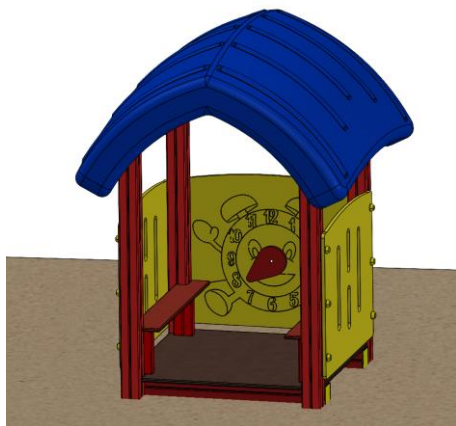

Abbildung ist beispielhaft und kann in der Farbe vom Original abweichen

- Bezeichnung:** espas Spielhaus (zum Aufstellen)
- Geprüft und gefertigt nach:** DIN EN 1176
- Artikel-Nr.:** H106H60  
H106S60  
H106R60  
H106A60
- Material.:** wahlweise einsetzbar:
- kesseldruckimprägniertes kerngetrenntes Fichtenholz 100x100 mm
  - Stahlprofil feuerverzinkt 100 x 100 x 3mm
  - Recyclingmaterial 100 x 100 mm
  - Aluminiumprofil 100 x 100 mm  
farbig pulverbeschichtet, wahlweise: Rot oder Anthrazit
  - HDPE-Platten
  - Dach, Zaunfelder und Abdeckkappen aus hochwertigem recyceltem Polyethylen, welches UV-beständig, 100% durchgefärbt und recycelbar ist
  - Alle Verbindungen in Stahl feuerverzinkt

<b>Einsatzorte:</b>	Schulen, öffentliche Spielplätze, Parks und Kindertageseinrichtungen
<b>Abmessungen:</b>	144cm breit, 148cm lang, 188cm hoch
<b>Freie Fallhöhe:</b>	< 60 cm
<b>Aufprallfläche:</b>	410 x 410 cm
<b>Wichtig:</b>	Bodenbefestigung nicht im Lieferumfang enthalten

Maße in cm

## Mögliche Varianten mit Aufpreis

Zaunfeld Uhr

Zaunfeld ABC

Zaunfeld Labyrinth

Gemischte Zaunfelder