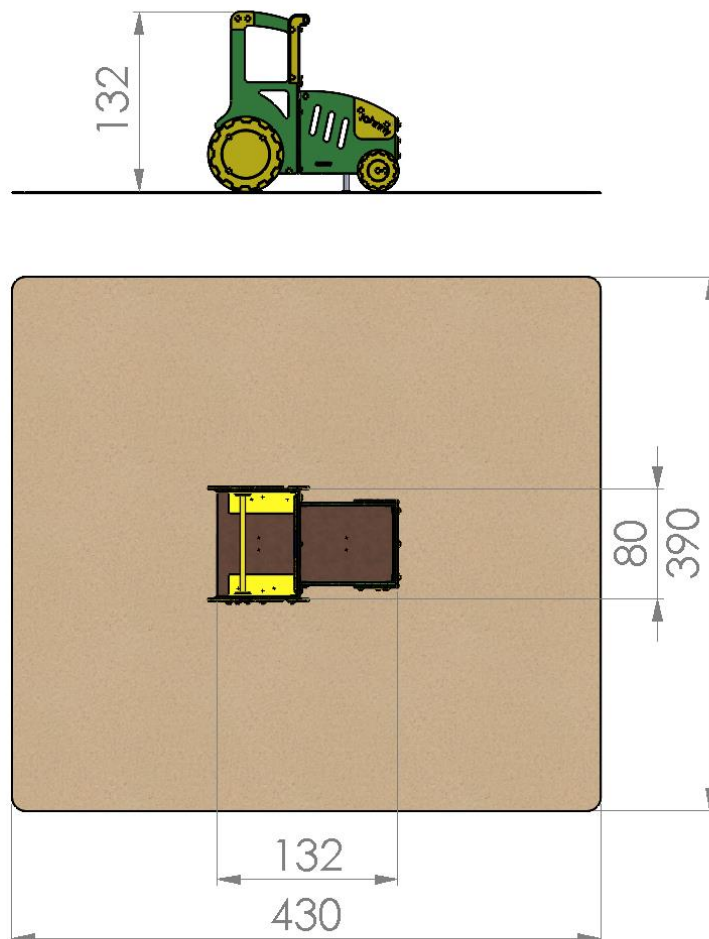

Bezeichnung:	espas Traktor
Geprüft und gefertigt nach:	DIN EN 1176
Artikel-Nr.:	H335H16
Material:	<ul style="list-style-type: none">- HDPE-Platten- Abdeckkappen aus hochwertigem recyceltem Polyethylen, welches UV-beständig, 100% durchgefärbt und Recyclbar ist- alle Verbindungen in Stahl feuerverzinkt
Einsatzorte:	Schulen, öffentliche Spielplätze, Parks und Kindertageseinrichtungen
Abmessungen:	80cm breit, 132cm lang, 132cm hoch
Freie Fallhöhe:	< 100

Aufprallfläche: 430 x 390 cm

Übersicht

Maße in cm